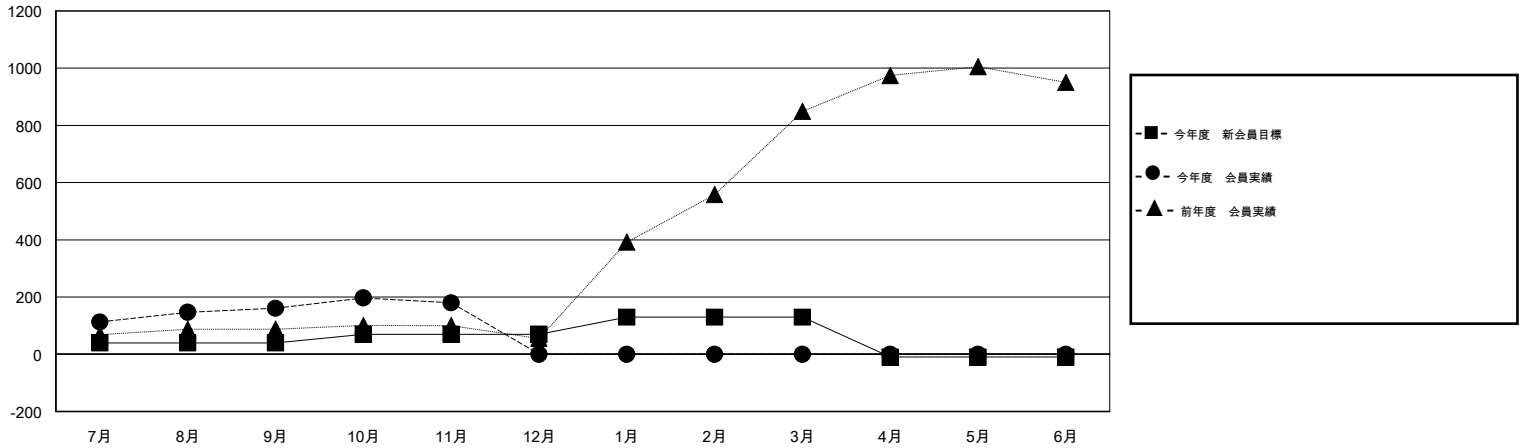

MONTHLY MEMBERSHIP PROGRESS REPORT

District 336 A

Results as of: 11/30/2014

GMT: Chikao Suzuki

地域 JAPAN

GMT会則地域 5-Jap

クラブ				
結果: 2014-2015				
四半期	新クラブ目標	新クラブ	解散クラブ	純増 / 減
7月/8月/9月	0	0	0	0
10月/11月/12月	1	0	0	0
1月/2月/3月	0	0	0	0
4月/5月/6月	0	0	0	0

名				
結果: 2014-2015				
四半期	新会員目標	チャーターメン バー / 新会員	退会者	純増 / 減
7月/8月/9月	40	274	113	161
10月/11月/12月	30	77	58	19
1月/2月/3月	60	0	0	0
4月/5月/6月	-140	0	0	0

新クラブ目標及び実績累計

会員目標及び実績累計

解散クラブ: 0	99 CLUBS OF 149 一名以上の新会員を登録	男女別 男性 4,863 (75.42%) 女性 1,585 (24.58%)
退会者 物故会員 22 クラブ解散 0 その他 149 合計 171	健康診断データはこちら	家族会員 2,177 世帯主 997 世帯主以外 1,180